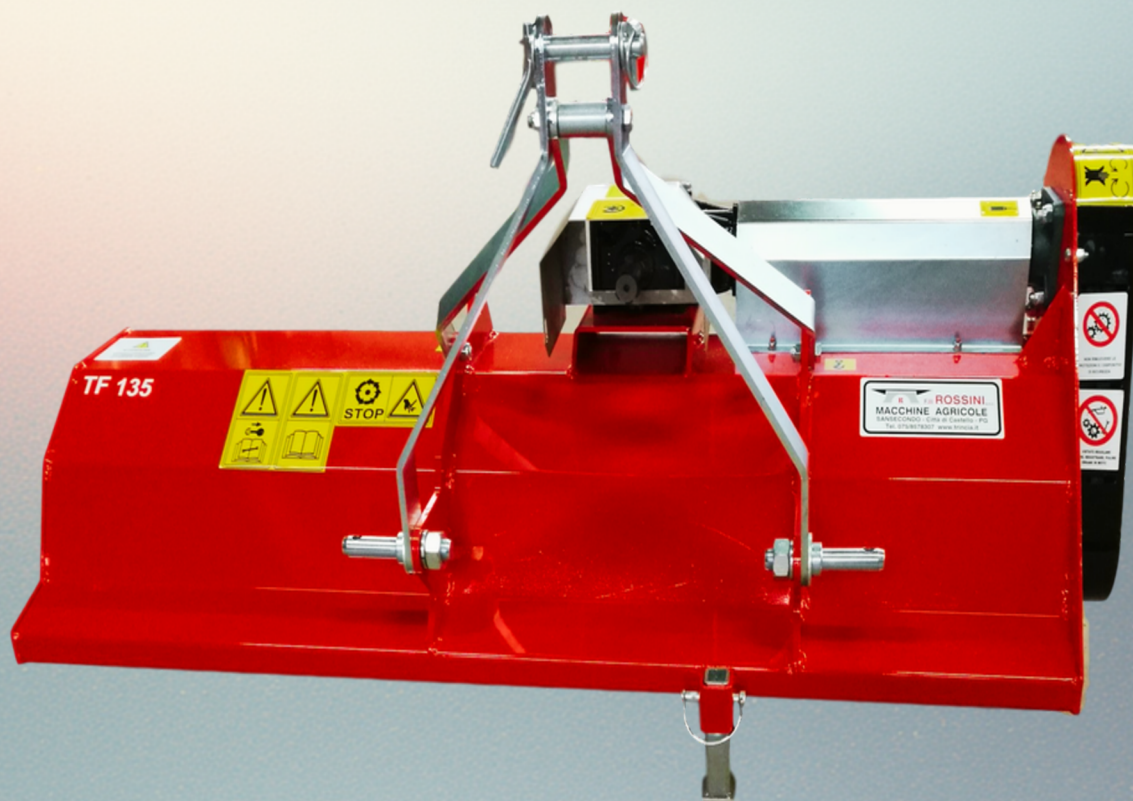

COSTRUZIONE MACCHINE AGRICOLE

Trinciasarmenti mod TF Per Trattori da 12 a 30 HP-CV

PENSATA PER TRATTORI DA 12 A 30 HP- CV, LA TRINCIAERBA TF ASSICURA UN TAGLIO PULITO E UNA TRINCIATURA EFFICACE PER PICCOLE POTATURE, PRATI E AREE URBANE.

DESIGNED FOR TRACTORS FROM 12 TO 30 HP-CV, THE TF MOWER DELIVERS A CLEAN CUT AND EFFECTIVE SHREDDING ON SMALL PRUNINGS, LAWNS, AND URBAN AREAS.

www.trincia.it

MOD TF

TRINCIAERBA MOD. TF Progettata per lavorare su erba e piccoli sarmenti, combina praticità e solidità. Arriva a potature fino a 2/3 cm

Dotazione di serie: attacco a 3 punti fisso categoria 1, moltiplicatore in alluminio 540 g/min con ruota libera, rotore con coltelli o martelli, trasmissione a 2 cinghie con tenditore a vite.

MULCHER MOD. TF Designed to work on grass and small prunings, offering both practicality and strength. It reaches prunings up to 2/3 cm.

Standard equipment includes: fixed 3-point hitch category 1, aluminum gearbox 540 rpm with freewheel, rotor with blades or hammers, and two-belt drive with screw tensioner.

Modello Model							
	cm	PTO	hp - cv	mm	kg	N°	N°
TF 95	95	540	12 - 20	600x1046x640	110	28	14
TF 115	115	540	16 - 24	600x1246x640	115	32	16
TF 135	135	540	20 - 25	600x1446x640	120	40	20
TF 155	155	540	25 - 30	600x1646x640	127	44	22