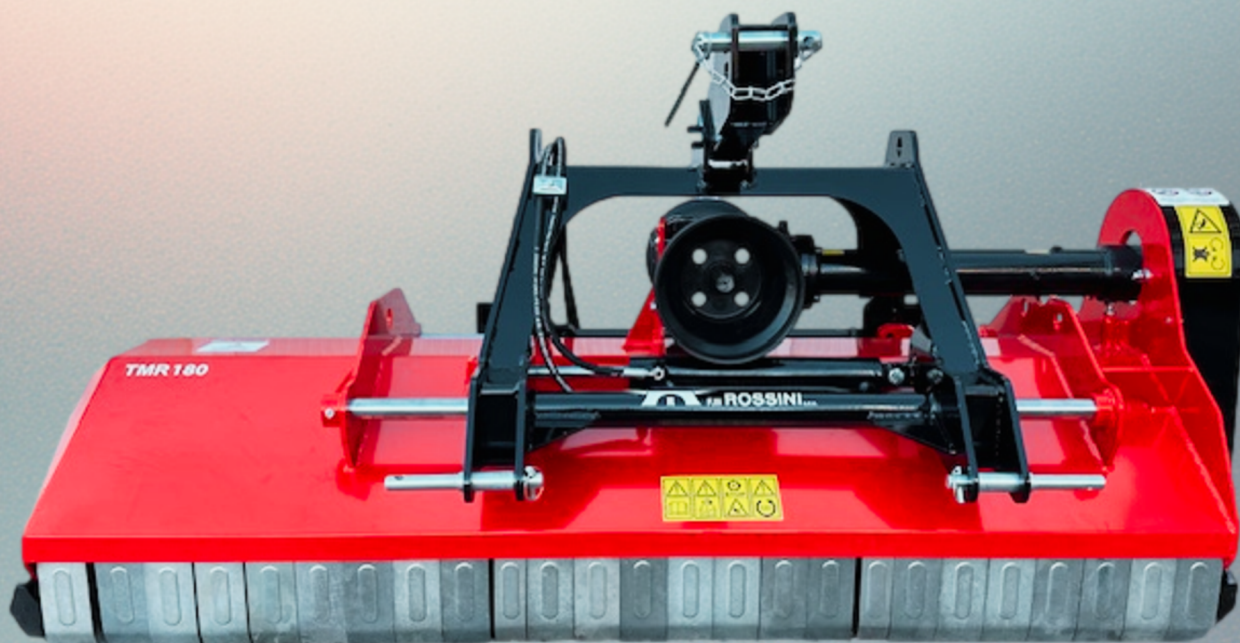

COSTRUZIONE MACCHINE AGRICOLE

Trinciasarmenti mod TMR Per Trattori da 35 a 70 HP- CV

LA TRINCIASARMENTI MOD. TMR A MAZZE GARANTISCE EFFICIENZA E FORZA OPERATIVA. DISPONIBILE ANCHE CON COLTELLI TRIPLEX, LAVORA CON PRECISIONE SU ERBA, FOGLIE E RESIDUI DI POTATURA, PERFETTA PER LA MANUTENZIONE PROFESSIONALE DI VIGNETI, OLIVETI E TERRENI INCOLTI.

TMR MULCHER WITH HAMMERS ENSURES STRONG, EFFICIENT PERFORMANCE. ALSO AVAILABLE WITH TRIPLEX BLADES, IT WORKS PRECISELY ON GRASS, LEAVES, AND PRUNING RESIDUES, IDEAL FOR PROFESSIONAL MAINTENANCE OF VINEYARDS, OLIVE GROVES, AND UNCULTIVATED LAND.

www.trincia.it

MOD TMR

TRINCIASARMENTI MOD.TMR REVERSIBILE

Il modello TMR, ha come caratteristica un'estrema versatilità. Diamo la possibilità di averlo in 5 Modelli diversi, da 140 a 200 centimetri di lavoro, può essere utilizzato con trattori dai 30 ai 70 HP. Per la realizzazione di questo prodotto sono stati impiegati i migliori materiali ed è equipaggiato con diversi accessori per soddisfare tutte le esigenze lavorative. **adatto a:** potature (da 5 a 7 cm. di diametro), sarmenti di vite, ulivo, alberi da frutto ecc. Il modello TMR, ha come prima qualità la robustezza e l'affidabilità di tutti i nostri prodotti, garantisce ottime prestazioni con bassi consumi di energia.

REVERSIBLE MULCHER MOD. TMR

Its main characteristics is extreme versatility. It is available in 5 different models, up to 140-200 centimeters of working width, it can be used with tractors from 30 to 70 CV-HP. This product is built with high quality materials and it is equipped with different accessories to meet different operating requirements. **suitable to:** Pruning (from 5 to 7 cm. in diameter), vine shoots, olive trees, fruit trees etc. The TMR model is characterised by the sturdiness and reliability of all our products, it guarantees excellent performance with low energy consumption.