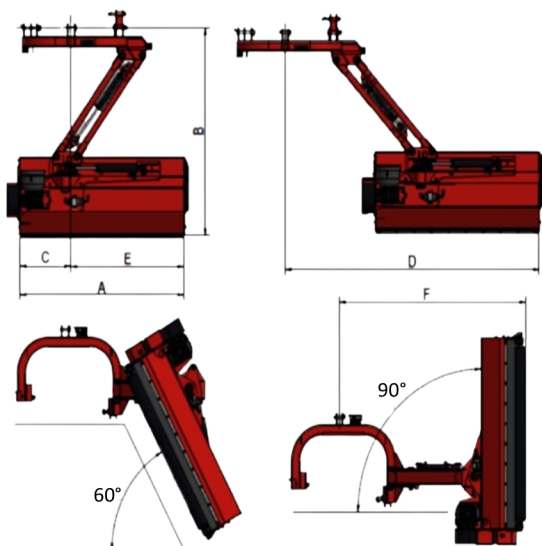

Il MOD. TPZ è progettato con una doppia scocca robusta per trattori da 80 a 120 CV. L'inclinazione e lo spostamento latero-idraulico consentono la lavorazione in fossati e bordi stradali. Può tagliare potature da 6 a 9 cm, come sarmenti di ulivo, frutteto ed erba. **Caratteristiche:** ampia inclinazione, bassa richiesta di potenza, resa elevata, martinetto con inclinazione da +90° a -60° con valvole di sicurezza; martinetto laterale con valvola di blocco, piedini di supporto, protezioni a norma CE. **Dotazione di serie:** attacco a tre punti, scatola di trasmissione con ruota libera, martelli o coltelli, rullo posteriore, slitte laterali, giunto cardanico.

The MOD. TPZ is engineered with a tough double frame suitable for tractors from 80 to 120 HP-CV. Its hydraulic tilt and lateral shift allow safe and effective work in ditches and along roadsides. It handles cuts from 6 to 9 cm, including olive prunings, orchard, and grass. **characteristics:** wide tilt range, low power requirement, high efficiency, tilt cylinder from +90° to -60° with safety valves, side cylinder with lock valve, support legs, and CE-certified shields.

Standard equipment includes three-point hitch, gearbox with overrunning clutch, hammers or blades, rear roller, side skids, and PTO shaft.

Modello Model							
	cm	PTO	hp - cv	mm	kg	N°	N°
TPZ 180	180	540	80 - 100	1970x2040x1140	660	32	16
TPZ 200	200	540	90 - 120	1970x2240x1140	700	36	18
TPZ 220	220	540	100 - 120	1970x2440x1140	740	40	20