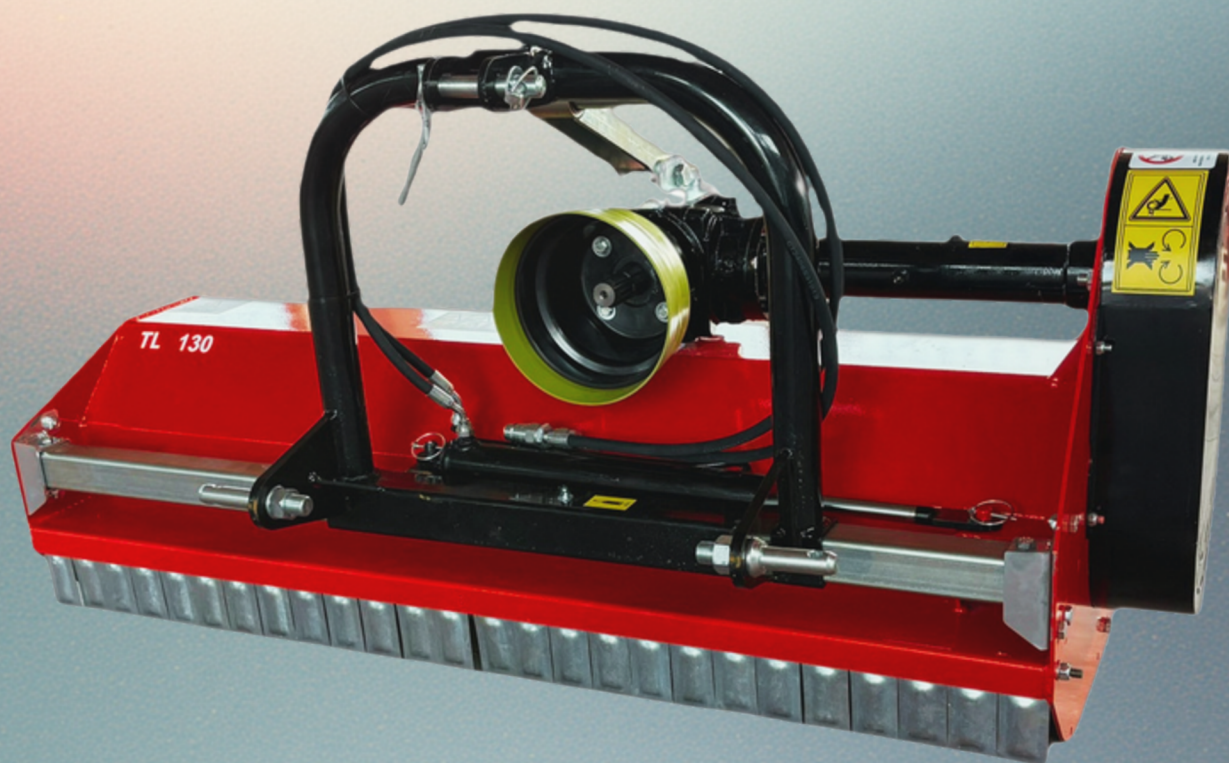

COSTRUZIONE MACCHINE AGRICOLE

Trinciasarmenti mod TL

Per Trattori da 20 a 40 HP- CV

LA TRINCIAERBA E SARMENTI TL È PENSATO PER TRATTORI DA 20 A 40 HP-CV. GARANTISCE UNA TRITURAZIONE EFFICACE DI SARMENTI, ERBA, STERPAGLIE, E ALTRI RESIDUI.

THE TL MULCHER IS DESIGNED FOR TRACTORS FROM 20 TO 40 HP-CV. IT DELIVERS EFFECTIVE SHREDDING OF PRUNINGS, GRASS, BRUSH, AND OTHER RESIDUES.

www.trincia.it

MOD TL

Il Mod TL trinciaerba progettata per piccoli sarmenti in frutteti, vigneti, uliveti e aree verdi con minima richiesta di potenza. Compatibile con trattori da 20 a 40 hp- cv e arriva a potature fino a 4cm

Dotazione inclusa: attacco a tre punti, spostamento meccanico, scatola ingranaggi in ghisa con ruota libera, rullo autopulente regolabile e martelli o coltelli universali.

The TL model is designed to shred grass and small prunings in orchards, vineyards, olive groves, and green spaces while requiring a small amount of power. It works with tractors from 20 to 40 hp- cv and reaches prunings up to 4 cm.

Standard equipment: a three-point hitch, mechanical side shift, cast iron gearbox with freewheel, adjustable self-cleaning roller, and universal hammers or blades.

Modello Model							
	cm	PTO	hp - cv	mm	kg	N°	N°
TL 110	110	540	18 - 20	760x1260x800	175	28	14
TL 120	120	540	20 - 25	760x1360x800	185	32	16
TL 130	130	540	25 - 30	760x1460x800	195	36	18
TL 140	140	540	25 - 30	760x1560x800	205	36	18
TL 150	150	540	30 - 35	760x1660x800	215	40	20
TL 160	160	540	30 - 35	760x1760x800	225	44	22
TL 180	180	540	35 - 40	760x1960x800	245	48	24